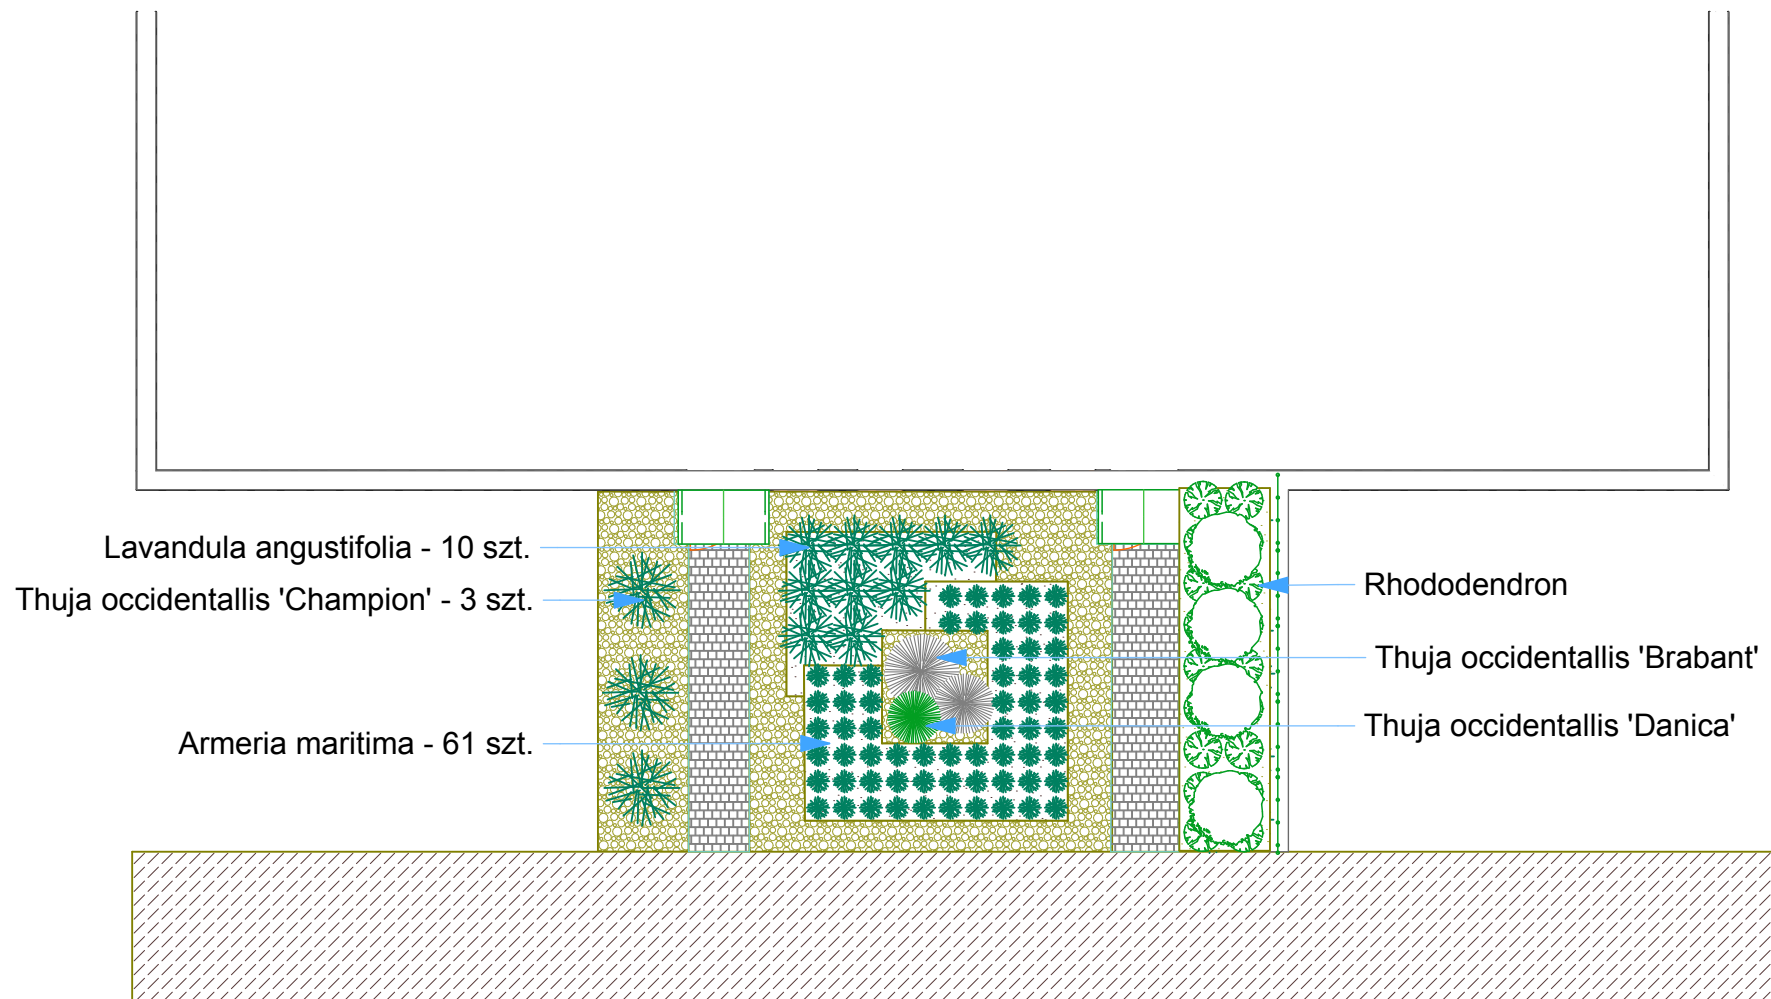

PROJEKT OGRODU PRZY SEGMENTCIE - ULICA OMAŃKOWSKA - SKALA 1:100

 żwir